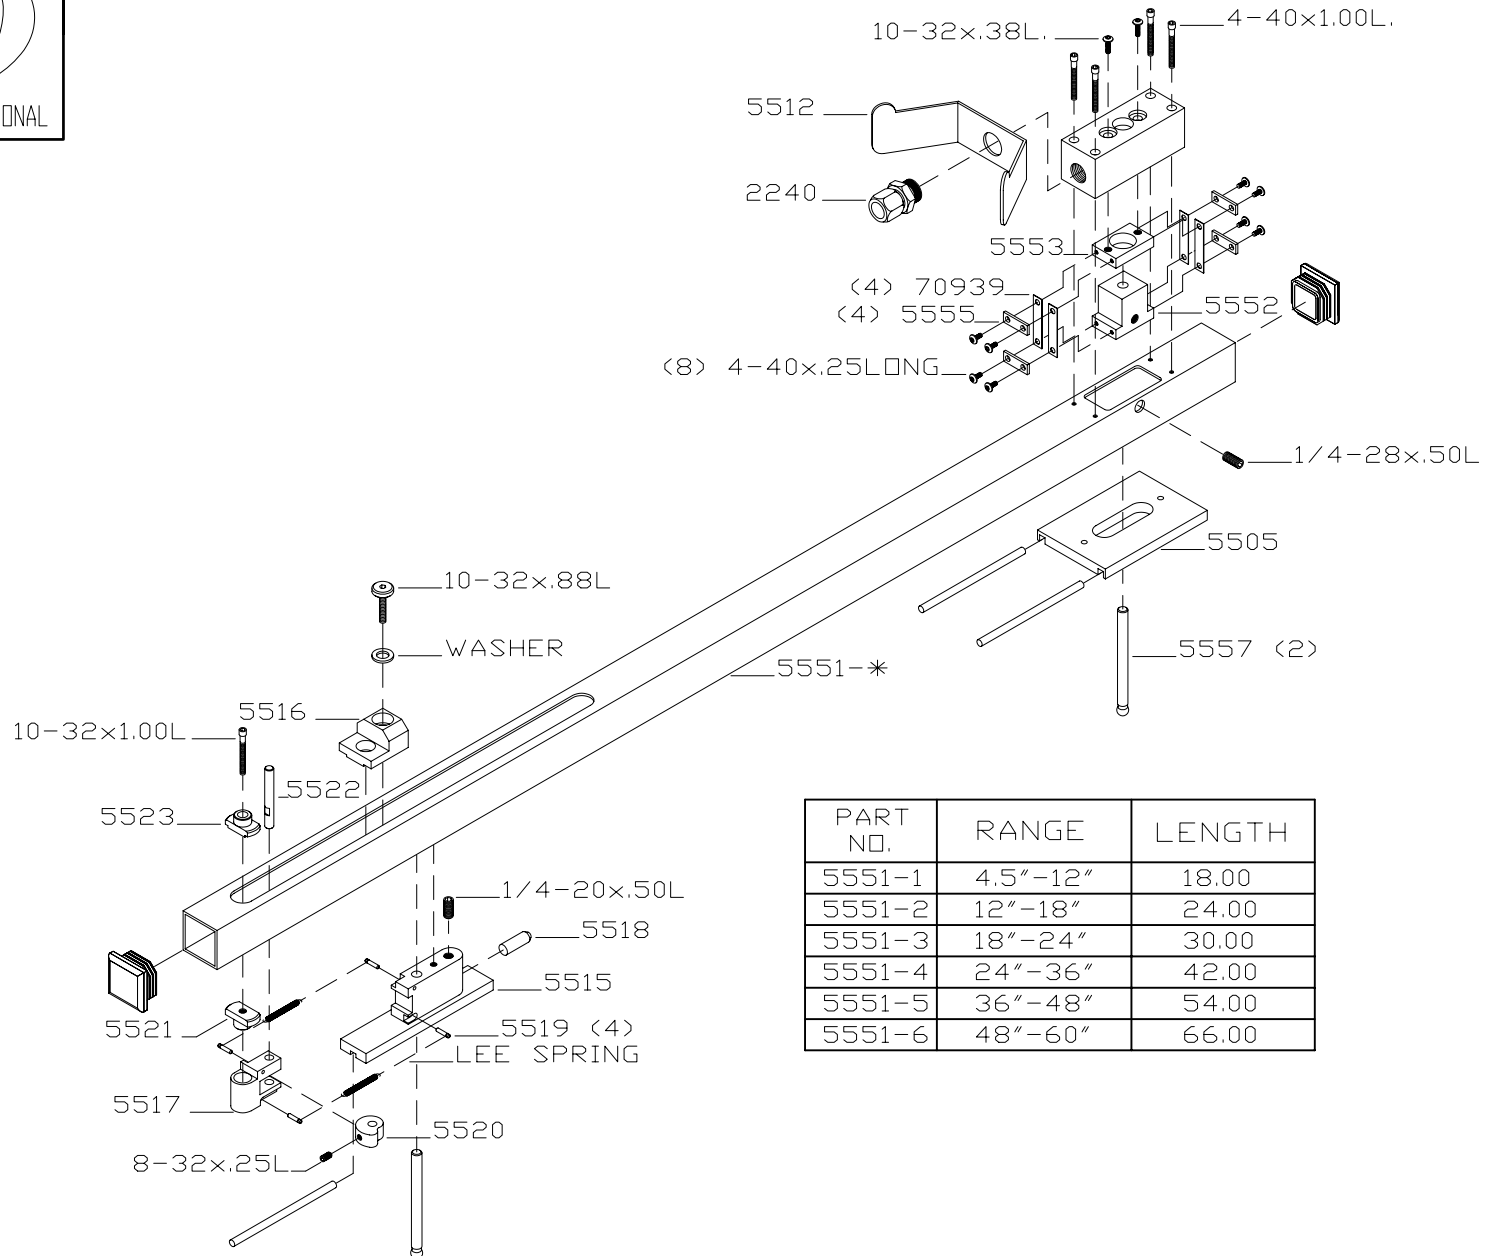

LDR

PART NO.	RANGE	LENGTH
5551-1	4.5"-12"	18.00
5551-2	12"-18"	24.00
5551-3	18"-24"	30.00
5551-4	24"-36"	42.00
5551-5	36"-48"	54.00
5551-6	48"-60"	66.00

REV:2/21/2008
 FILE:LDR ASSY.dwg